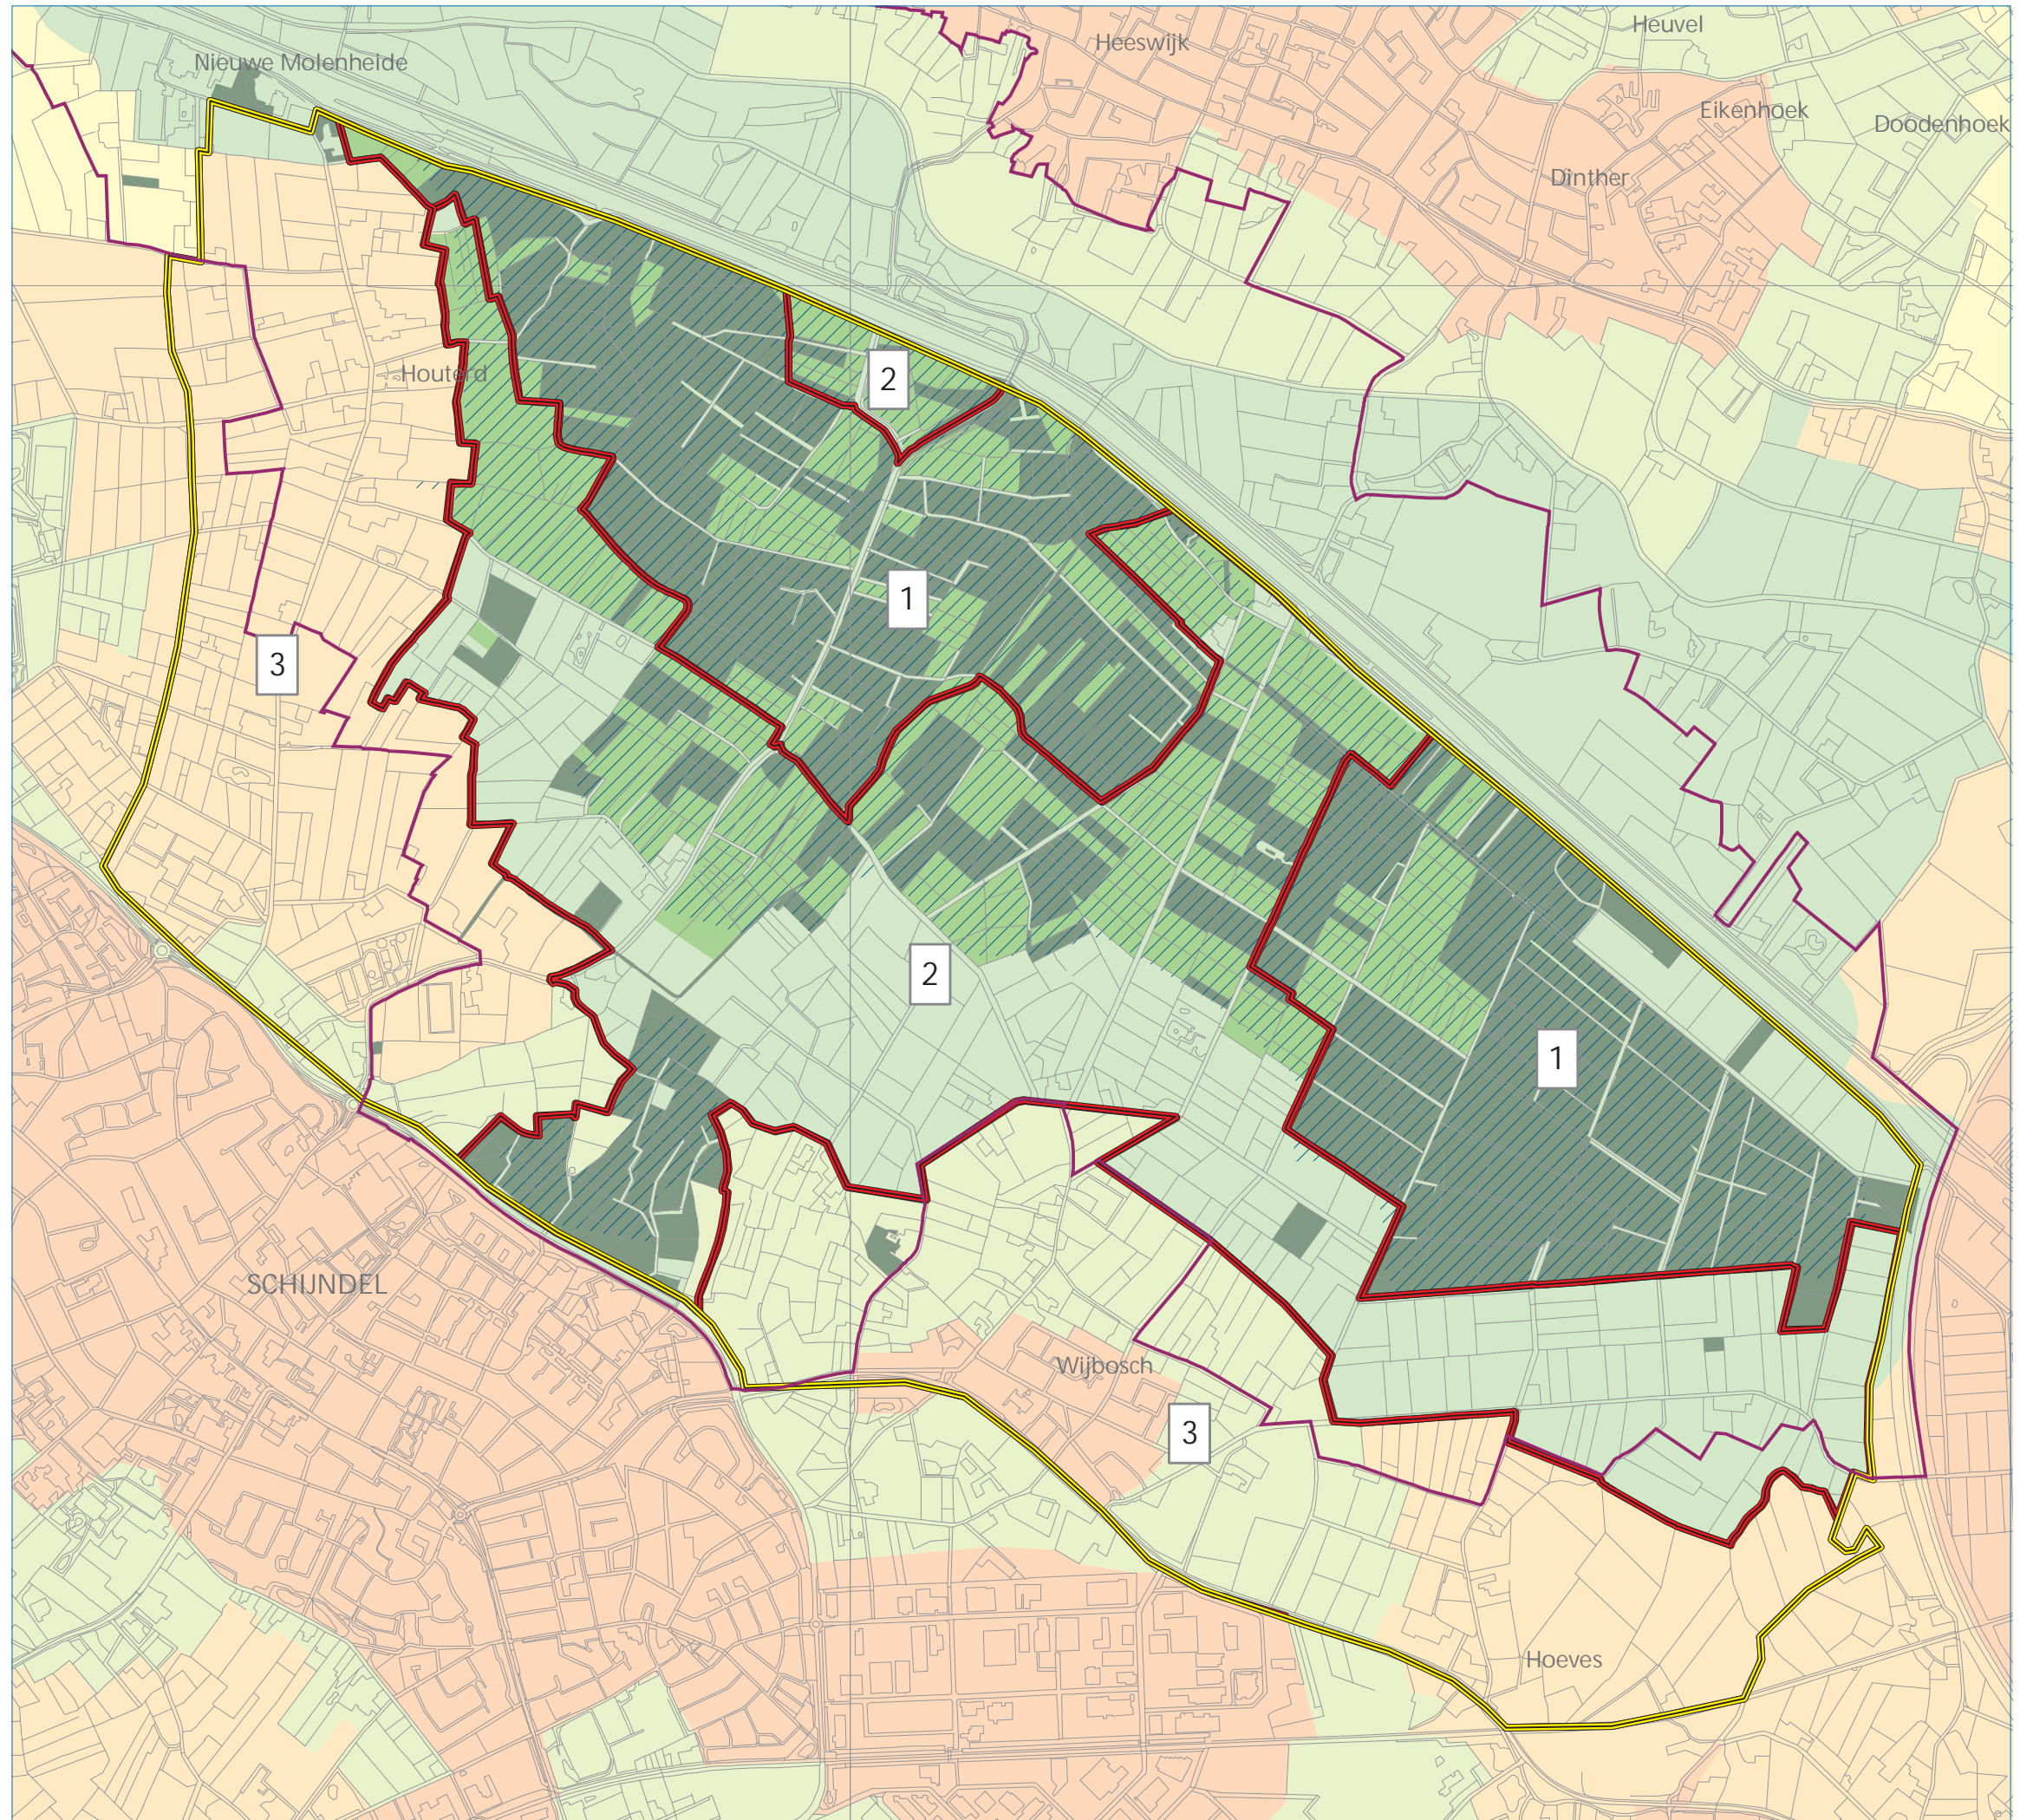

EHS, NNP en integrale zonering

Wijboschbroek

augustus 2007

schaal 1:20.000

Legenda

- grens Wijboschbroek
- deelgebiedsgrens gebiedsprogramma
- natte natuurparel beschermingsgebied
- natte natuurparel

EHS

- bestaand bos- of natuurgebied
- reservaatgebied

Integrale zonering

- Extensiveringsgebied - natuur
- Extensiveringsgebied - overig
- Stedelijk gebied
- Verwevingsgebied

DLG Regio Zuid

dienst landelijk gebied
voor ontwikkeling en beheer

20070829MB01

DLG realiseert groene plannen voor 16 miljoen Nederlanders!

Bronnen: © De auteursrechten en databankrechten: Topografische Dienst Kadaster, Emmen, 2004